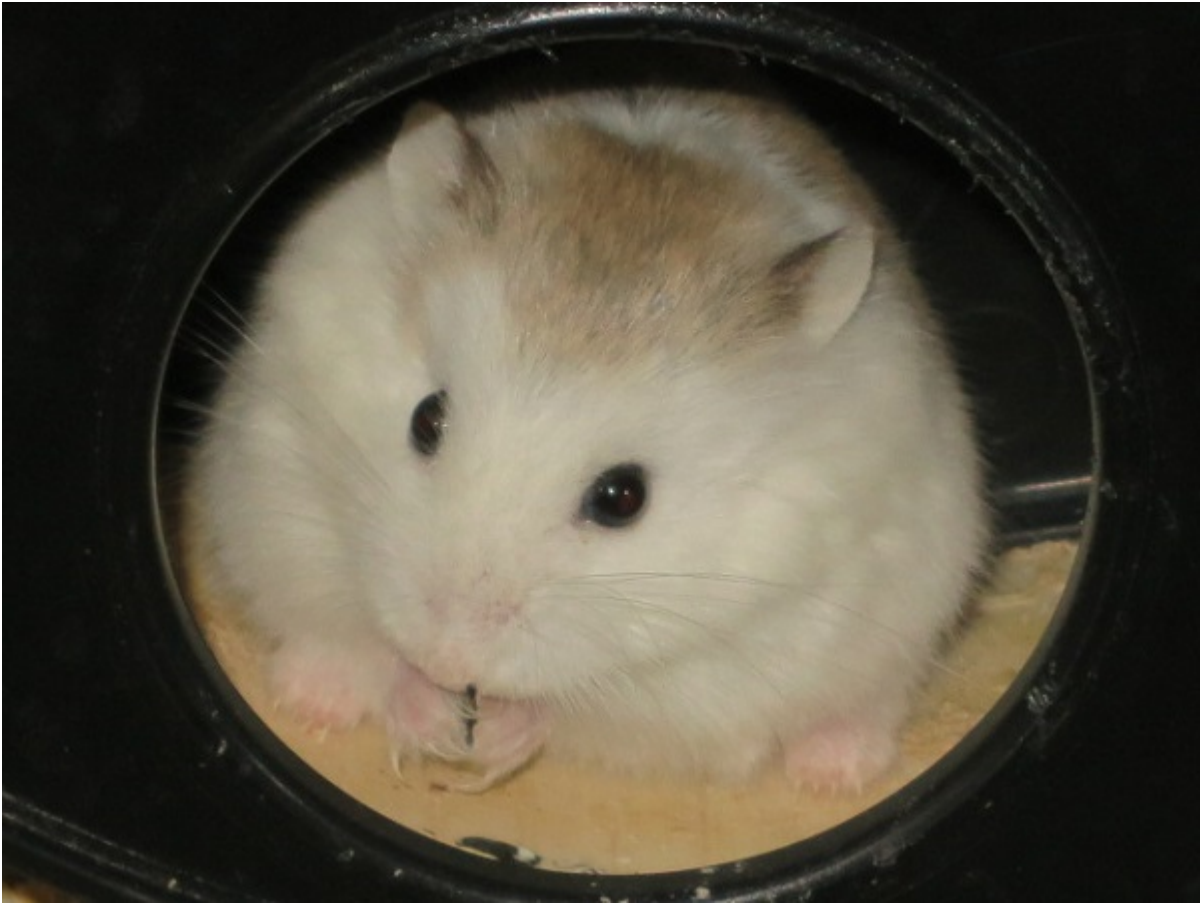

29.09.18 Hamster der Woche: Leontine – laufradverrückte Winzmadame

Hamster der Woche

Dieses bezaubernde Näschen gehört der kleinen Leontine, die hier aus ihrem heissgeliebten Erdbeerversteck erwartungsvoll in die Welt hinausschaut.

Leontine kam bereits vor über einem Jahr zu uns und sucht seitdem ein eigenes Zuhause, wurde aber bisher wohl leider immer übersehen.

Die wuselige Robodame ist ein ganz typischer Vertreter ihrer

Art, immer flink unterwegs und gut zu beobachten.
Manchmal wächst sie über sich hinaus und holt sich sogar ein
Kernchen aus der Hand der Pflegefrau ab.

Die meiste Zeit verbringt sie aber in ihrem Laufrad. Dort flitzt sie für ihr Leben gerne, knuspert aber auch mal eine Leckerei oder hält gar ein Nickerchen darin.

Die süße Winzmadame sucht ein Zuhause, das ihr, selbstverständlich neben einem eigenen Laufrad, viel Ruhe und Beständigkeit bietet, da sie Veränderungen schnell nervös und hektisch werden lassen und sie dann panisch reagiert. Eine sichere, gleichbleibende Umgebung mit vielen Verstecken ist also ein Muss für Leontine.