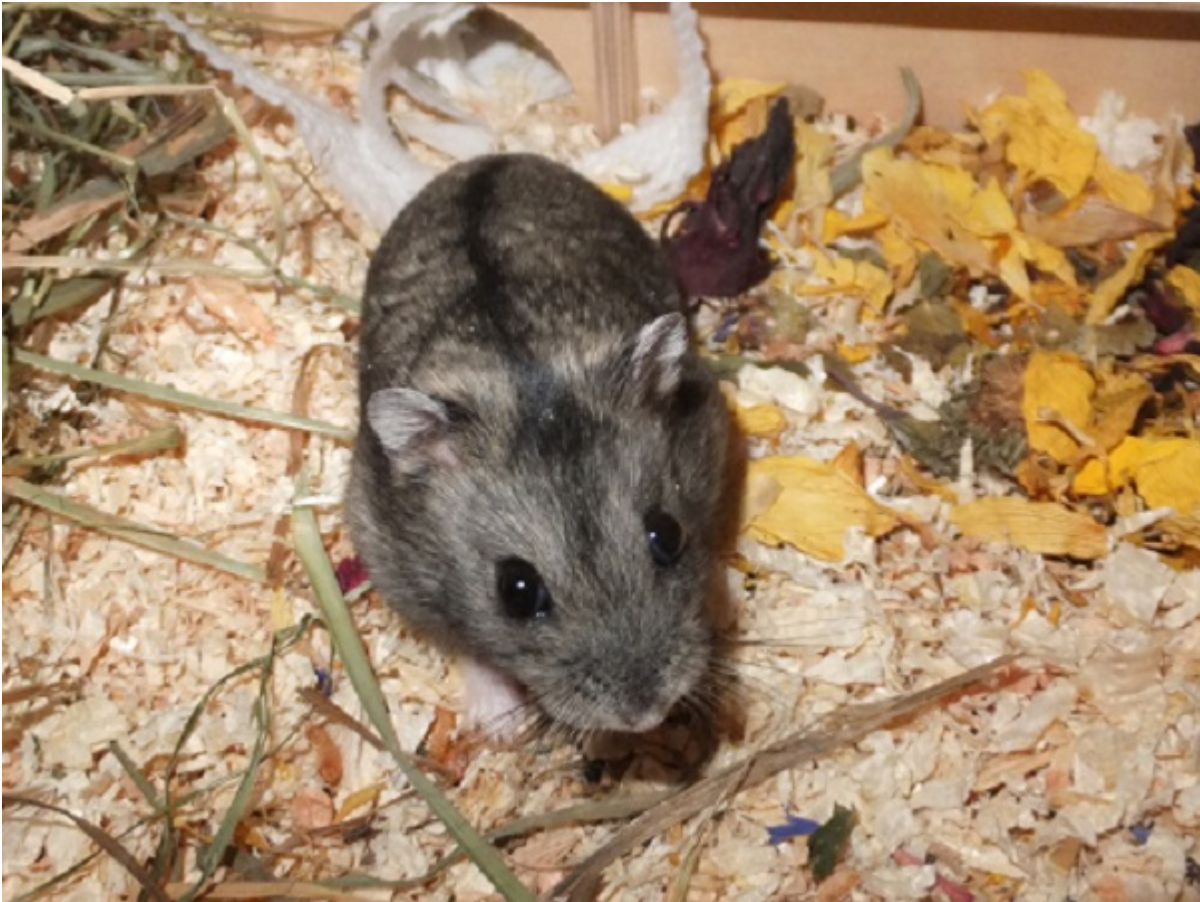

15.09.18 Hamster der Woche: Otto – kleiner Mann mit lauter Stimme

Hamster der Woche

Auch, wenn der kleine Otto noch gar nicht so lange bei der Hamsterhilfe NRW ist, er ist „erst“ vor ca. 8 Wochen bei uns eingezogen, so darf er diese Woche doch als „Hamster der Woche“ sein Für-Immer-Zuhause suchen, denn er ist ein ganz besonderer Hamstermann. Otto ist sozusagen „klein, aber oho“, denn er hat ein gewaltiges Stimmchen, das er auch ganz gerne mal einsetzt.

Otto ist von Natur aus eher ein ängstlicher Typ, und kommt ihm etwas suspekt vor oder erschrickt er sich, fängt er an zu kreischen.

Er hat aber in den vergangenen Wochen schon viel von seiner Angst abgelegt und hat beim Training mit der Pflegefrau schon gelernt, dass die Hand nichts ist, vor dem man sich fürchten muss, sondern vor allem leckere Sachen bringt. So bleibt er inzwischen sogar meistens stumm, wenn ihm ein Kernchen vor die Nase gelegt wird, allerdings darf man dabei nicht zu hektisch vorgehen. Und manchmal ist Otto schon so mutig, dass er einem Leckerbissen nicht widerstehen kann und diesen sogar vorsichtig aus den Fingern nimmt. Es kommt allerdings auch vor, dass er im nächsten Moment einfach wieder losmeckert.

Wer also dem süßen Otto ein schönes Zuhause schenken möchte, sollte nichts gegen einen ab und an „quatschenden“ Hamster haben und etwas Geduld für das wildfarbene Hybridenmännlein mitbringen. Du glaubst, Otto passt zu Dir? Dann findest Du hier seinen Steckbrief .