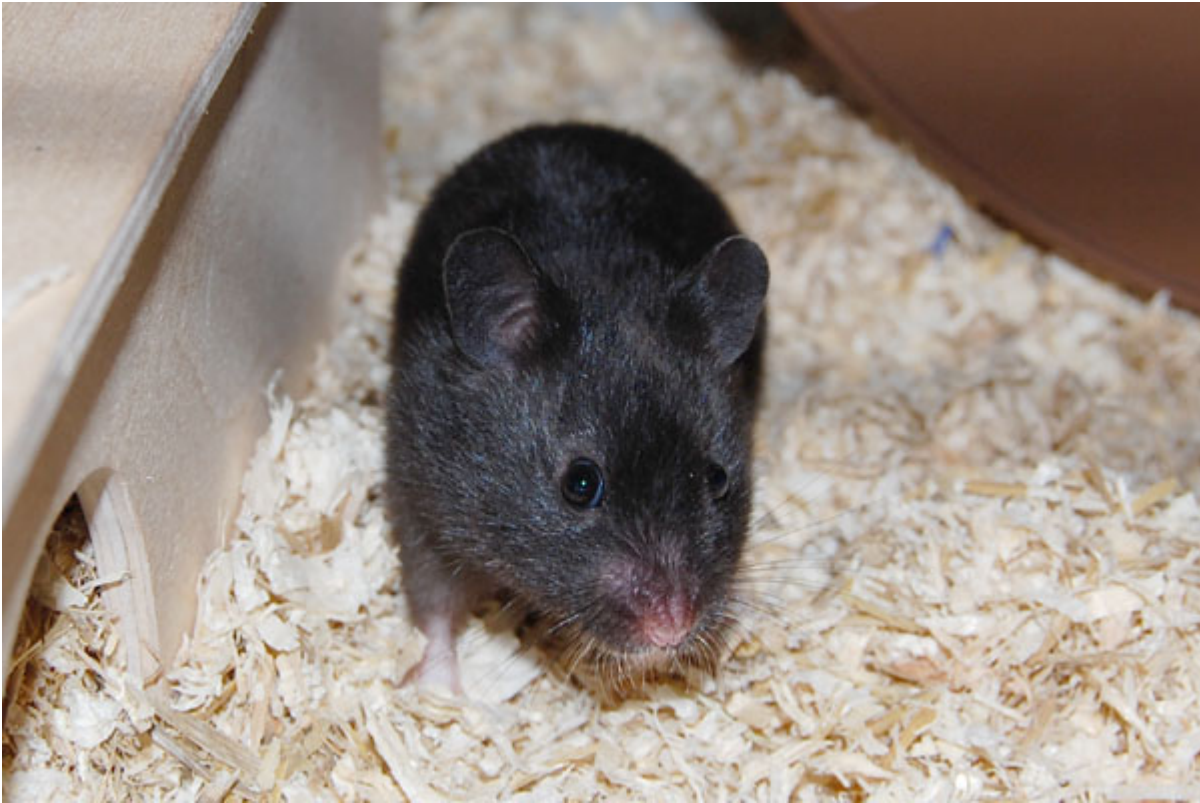

01.09.2018 Hamster der Woche: Antonia – Ein schüchternes Hamstermädchen im „kleinen Schwarzen“

Hamster der Woche

Diese Woche hofft die süße Antonia darauf, als Hamster der Woche ein Herz erobern zu können. Normalerweise sollte sie es zwar gar nicht so schwer haben, ein neues Heim zu finden – schließlich ist sie noch jung – aber leider suchen schwarze Hamster oft länger nach einem Eigenheim.

Antonia ist – wie so oft – ein Hamster, der aus einem „Unfallwurf“ entstanden ist und dann zusammen mit ihren Geschwistern zur Vermittlung zur Hamsterhilfe zog. Junge Hamster wie Antonia brauchen dann manchmal eine Weile, bis sie auftauen und Vertrauen zum Menschen haben. Bisher zeigt sie sich auf ihrer Pflegestelle eher von ihrer schüchternen Seite. Das heißt aber nicht, dass sie zwingend ein schüchterner Hamster bleibt. Ein bisschen Geduld kann da Wunder bewirken. Dennoch sollte man den Hamster natürlich immer so nehmen wie er ist.

Wenn du diesem niedlichen „Minimaulwurf“ ein neues Zuhause schenken kannst und willst, dann schau doch mal in ihrem Steckbrief vorbei!

Unter “Hamster der Woche” stellen wir jede Woche ganz besondere Hamster vor. Das Besondere kann alles mögliche sein. Äußerliche Besonderheiten wie eine interessante Fellfarbe oder Augenfarbe, zum Beispiel. Charakterliche Eigenschaften wie der typische “Geisterhamster”, der gerne zurückgezogen lebt, oder ein Hamster, der doch ab und zu mal einen kleinen Liebesbiss gibt, aber auch besonders zahme oder menschenbezogene Hamster. Auch Hamster die bereits besonders lange ein Zuhause suchen, die sogenannten “Langzeitinsassen” werden hier vorgestellt. Unsere Pflegehamster haben es zwar nicht schlecht bei uns, aber wir können ihnen nie das bieten, was ein eigener Körnergeber könnte.