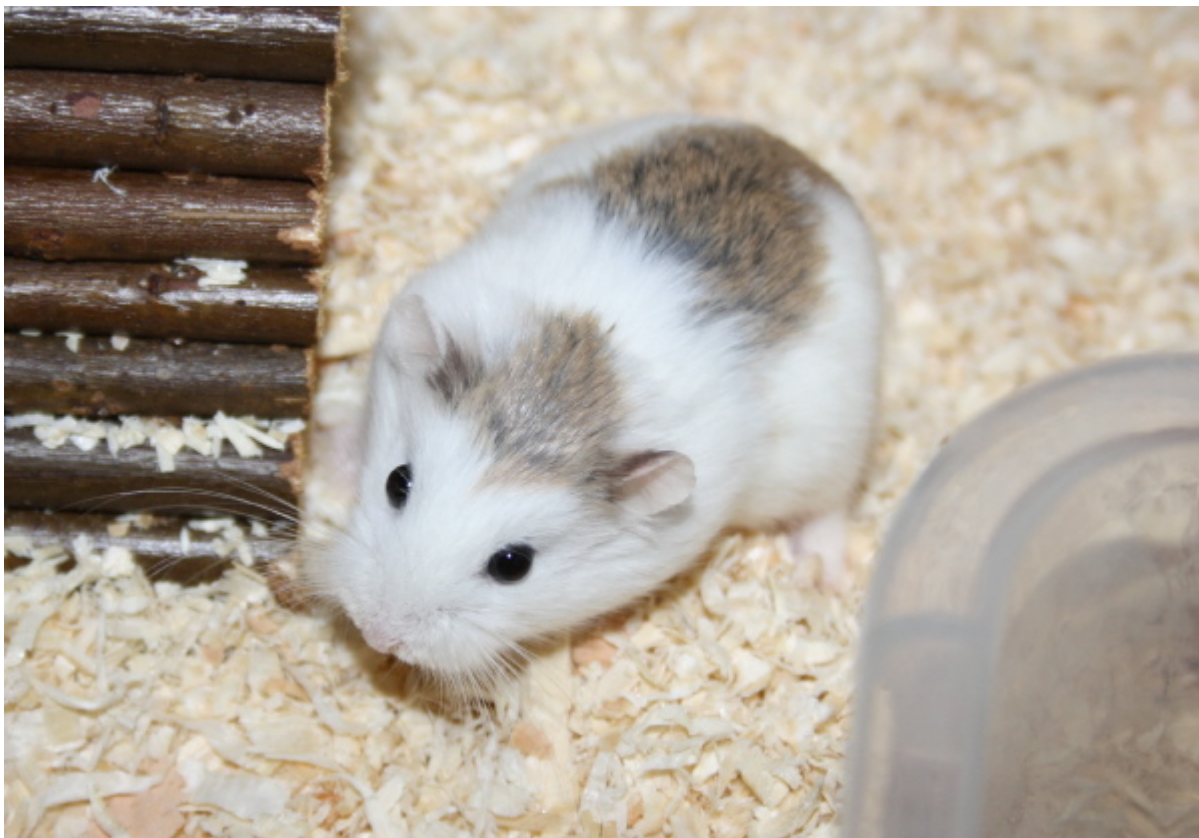

04.08.2018 Hamster der Woche: Kreon – Kleiner „Sandsturm“ und „Buddelkönig“

Hamster der Woche

Dieser niedliche Fleckenzwerg ist Kreon. Er gehört zu den letzten Zwergen, die nach dem Großnotfall in Troisdorf vor ziemlich genau einem Jahr zur Hamsterhilfe umgezogen ist. Eine ganze Weile hat er aus dem Tierheim Troisdorf direkt sein Glück versucht, im April ist auch er dann mit den letzten Troisdorfer Zwergen zur Hamsterhilfe gekommen.

Nebenberuflich arbeitet der kleine Mann als Dekorateur in seiner Pflegestelle: Jede Nacht gestaltet er sein Gehege um. Mal fegt er wie ein Sandsturm durch den Sandbereich seines Pflegegeheges, ein anderes Mal legt er unterirdische Gänge an der Terrarienscheibe an. Da er gerne buddelt wäre es toll, wenn er ein Gehege mit hoher Einstreu bekommt, damit er sich nach Herzenslust austoben kann. Gleichzeitig sollte aber natürlich auch ein großer Sandbereich nicht fehlen.

Falls dir also für abends noch ein bisschen „Hamsterkino“ fehlt: Kreon würde sich jedenfalls sehr freuen, wenn er endlich in sein Eigenheim ziehen dürfte, um dort seine zweite Lebenshälfte zu genießen! Schaut einfach mal in seinem Steckbrief vorbei!

Unter „Hamster der Woche“ stellen wir jede Woche ganz besondere Hamster vor. Das Besondere kann alles mögliche sein. Äußerliche Besonderheiten wie eine interessante Fellfarbe oder Augenfarbe, zum Beispiel. Charakterliche Eigenschaften wie der typische „Geisterhamster“, der gerne zurückgezogen lebt, oder ein Hamster, der doch ab und zu mal einen kleinen Liebesbiss gibt, aber auch besonders zahme oder menschenbezogene Hamster. Auch Hamster die bereits besonders lange ein Zuhause suchen, die sogenannten „Langzeitinsassen“ werden hier vorgestellt. Unsere Pflegehamster haben es zwar nicht schlecht bei uns, aber wir können ihnen nie das bieten, was ein eigener Körnergeber könnte.