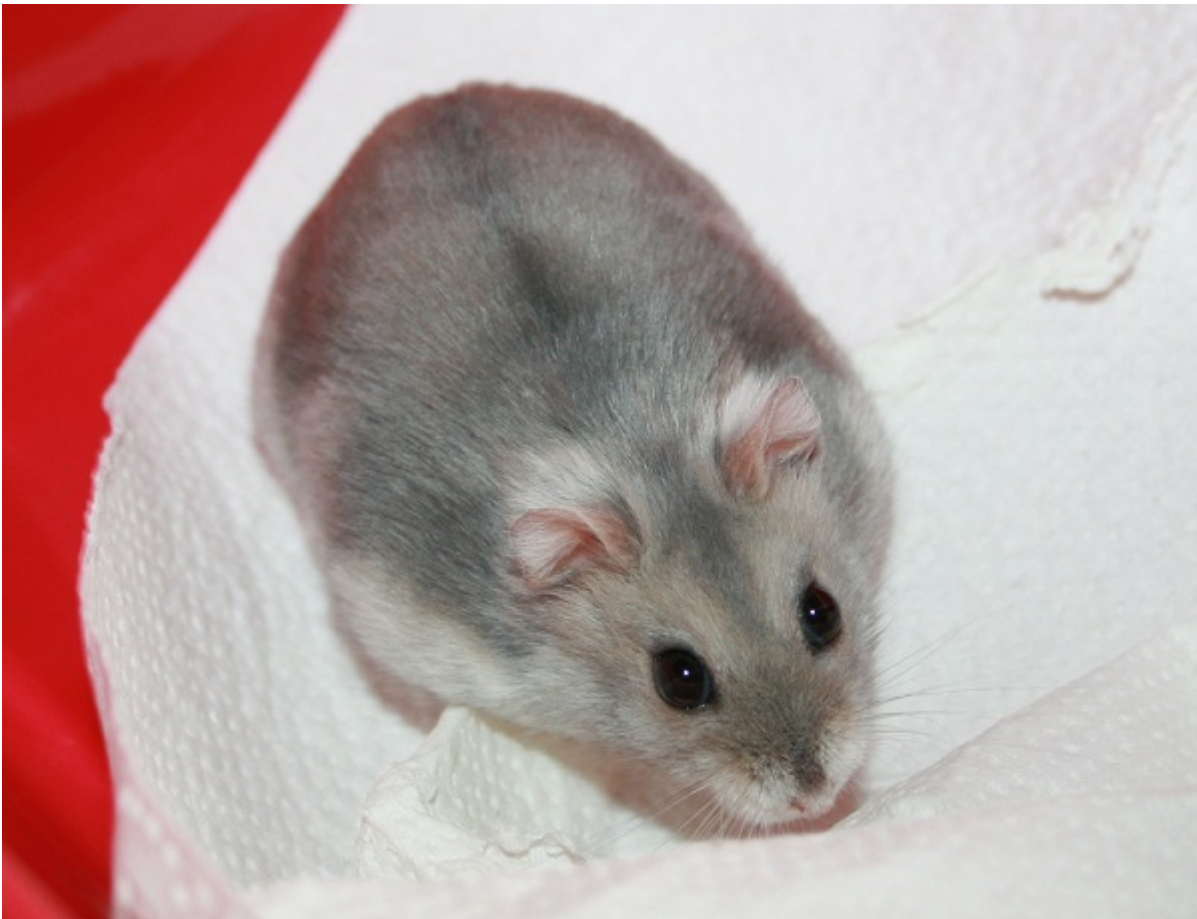

# 21.07.2018 Hamster der Woche: Jewel – Hybridin auf großer Entdeckungstour

## Hamster der Woche

Diese Dame ist Jewel. Jewel ist seit Mai diesen Jahres in der Hamsterhilfe auf der Suche nach einem Zuhause.

Von Anfang an war Jewel sehr neugierig und Kernchen aus der Hand gehen immer. Gegen 21:00 Uhr ist Jewel aktiv im Gehege unterwegs. Mit dem Hamstertaxi möchte sie regelmäßig in den Auslauf und taut seitdem immer mehr auf.

Mit 18 Monaten hat Jewel nun endlich ihre Menschen für immer verdient. Wer möchte dies sein? Schaut in ihren Steckbrief.

Unter "Hamster der Woche" stellen wir jede Woche ganz besondere Hamster vor. Das Besondere kann alles mögliche sein. Äußerliche Besonderheiten wie eine interessante Fellfarbe oder Augenfarbe, zum Beispiel. Charakterliche Eigenschaften wie der typische "Geisterhamster", der gerne zurückgezogen lebt, oder ein Hamster, der doch ab und zu mal einen kleinen Liebesbiss gibt, aber auch besonders zahme oder menschenbezogene Hamster. Auch Hamster die bereits besonders lange ein Zuhause suchen, die sogenannten "Langzeitinsassen" werden hier vorgestellt. Unsere Pflegehamster haben es zwar nicht schlecht bei uns, aber wir können ihnen nie das bieten, was ein eigener Körnergeber könnte.