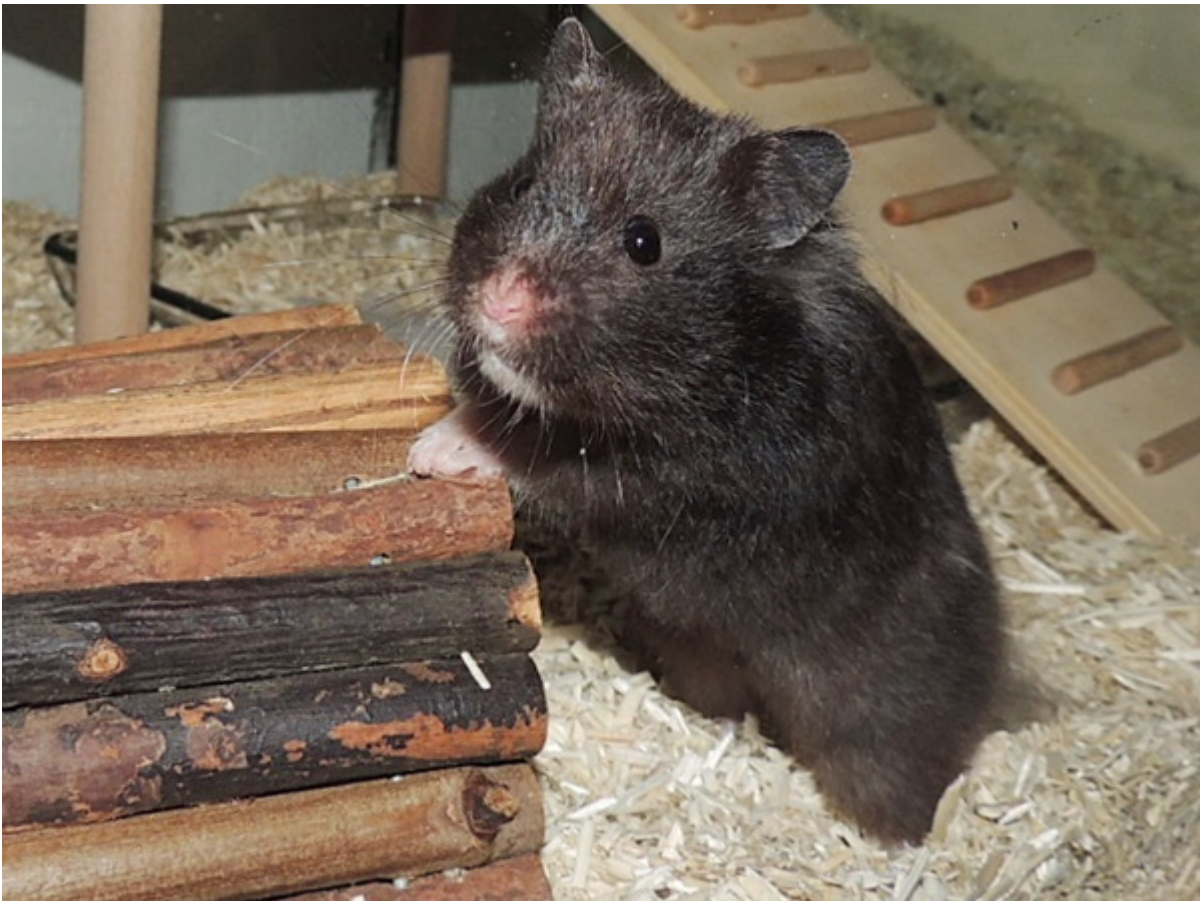

# 02.06.2018 Hamster der Woche: Mavelle – Eine hübsche scheue Persönlichkeit

## Hamster der Woche

Zusammen mit 20 weiteren Mittelhamstern zog Mavelle im Juni letzten Jahres bei der Hamsterhilfe ein. Bald ist sie also schon 1 Jahr da.

Mavelle ist mit ihrem schwarzen langen Fell eine echte Schönheit. Dies kann meist so in den späten Abendstunden genau beobachtet werden, denn dann zeigt sie sich. Aktiv ist die Hübsche, allerdings verzieht Mavelle sich noch recht schnell, wenn sie jemanden bemerkt.

Ihre anfängliche Schüchternheit reichte bis zum Anfauchen, dies macht sie mittlerweile überhaupt nicht mehr. Sie lässt sich beobachten. Ansonsten taucht Mavelle ganz schnell wieder in ihr Nest ab.

Nun hat auch Mavelle endlich ihr Zuhause für immer verdient, schaut also gerne in ihrem Steckbrief vorbei. Denn wer weiß, mit dem richtigen Menschen an ihrer Seite verliert sie vielleicht ganz ihre Scheuheit.

Unter "Hamster der Woche" stellen wir jede Woche ganz besondere Hamster vor. Das Besondere kann alles mögliche sein. Äußerliche Besonderheiten wie eine interessante Fellfarbe oder Augenfarbe, zum Beispiel. Charakterliche Eigenschaften wie der typische "Geisterhamster", der gerne zurückgezogen lebt, oder ein Hamster, der doch ab und zu mal einen kleinen Liebesbiss gibt, aber auch besonders zahme oder menschenbezogene Hamster. Auch Hamster die bereits besonders lange ein Zuhause suchen, die sogenannten "Langzeitinsassen" werden hier vorgestellt. Unsere Pflegehamster haben es zwar nicht schlecht bei uns, aber wir können ihnen nie das bieten, was ein eigener Körnergeber könnte.