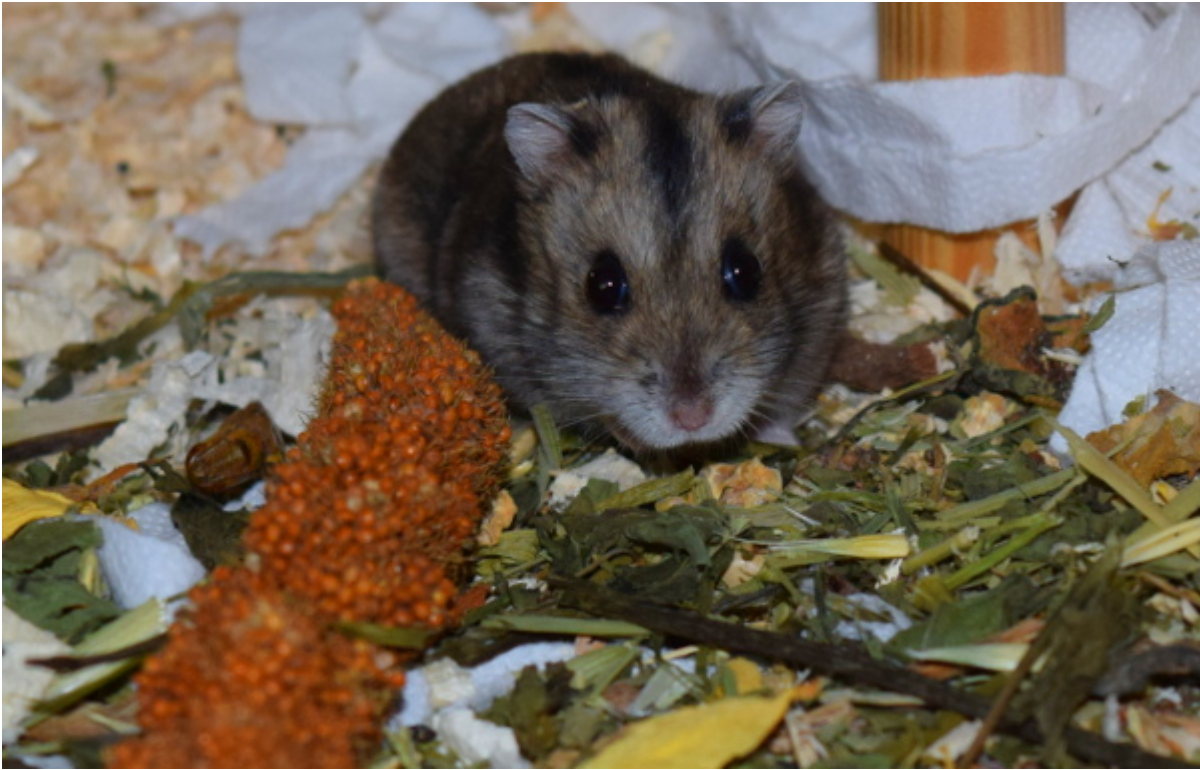

07.10.2017 Hamster der Woche: Emely – Neugierige Zwergendame

Hamster der Woche

Emely, die diese Woche als Hamster der Woche posiert, hat – wie einige unserer Pfleglinge – eine „Laborvergangenheit“, wo sie zur Verhaltensforschung in einer winzigen Plastikbox leben musste. Aber sie hat die Hoffnung auf ein besseres Leben niemals aufgegeben! Den ersten Schritt hat sie bereits geschafft: Vom Labor aus kam sie zur Hamsterhilfe. Aber

natürlich steht auch noch das Finale aus: Der Umzug ins eigene, endgültige Zuhause!

Leider hat sich bislang niemand gefunden, der für die neugierige Dsungarendame ein Plätzchen frei hat. So richtig zahm ist sie zwar bislang nicht, aber durch ihre Neugier überwindet sie auch mal ihre Zurückhaltung und nimmt Leckerchen aus den Fingern, immer nach dem Motto „Wer nicht wagt, der nicht gewinnt“. Wie einige andere Zwerghamster ist Emely nicht nur nachts aktiv, sondern man kann sie auch tagsüber auf ihren Streifzügen durchs Gehege beobachten.

Unsere noch nicht vermittelten "Hamster der Woche" findet du hier:

Pola – Braucht Körnergeber mit Geduld!

Perdi – Teil der Aachener Black-and-white-Gang
Olivet – Ein „angefressenes“ Öhrchen kann sie nicht stoppen!
Pocahontas – Möchte neue Welten entdecken!
Die Hildener Dove-Kids starten durch!
Josera – Eine schüchterne Labornasen taut langsam auf!
Die Hamsterhilfe sieht schwarz-weiß!
Bambam – Ein Dsungarenmännchen mit Charakter
Die Robos sind los!
Zara – Eine aufgedrehte Cremeschnitte
Torsten – Denn mit Gemütlichkeit kommt auch das Glück zu dir!
Mayte – Junge Hamsterdame sucht erste eigene Wohnung