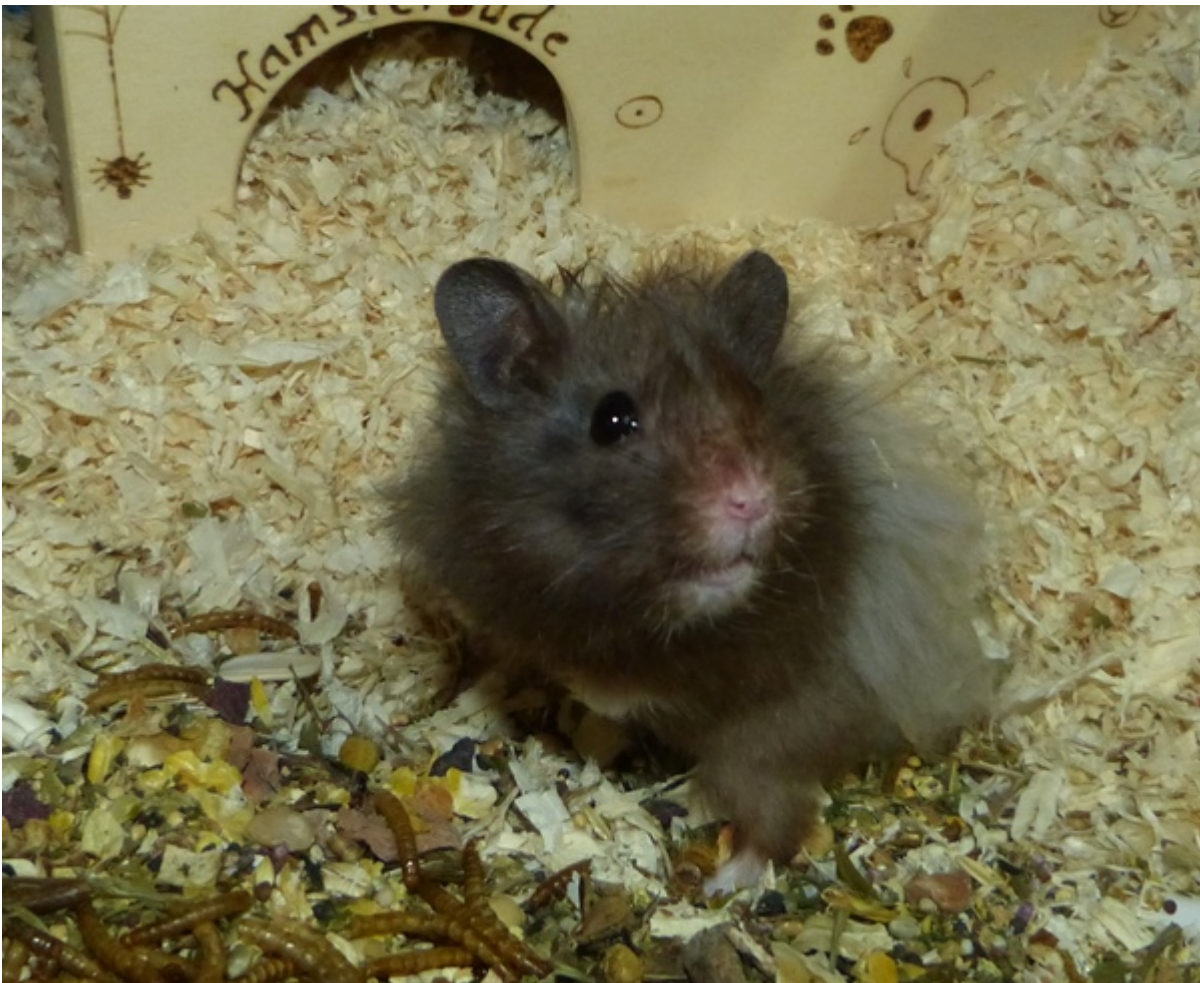

Paten gesucht: Loki – im Alter lege ich erst richtig los!

Hallo an alle!
Hier ist Loki.

Ich bin schon ein altes Männlein, 1,5 Jahre alt (Pflege-KG schätzt mich sogar noch älter) und musste aus meinem Zuhause weg.

Aber wisst ihr was?

Das war überhaupt das Beste, was mir in meinem ganzen Leben passiert ist!!!

In der Hamsterhilfe durfte ich nämlich ein großes Dauerpfleglingsheim beziehen mit gaaaaanz viel Platz für mich alleine.

So sah ich kurz nach der Aufnahme aus

Ich habe Pflege-KG ziemliche Sorgen gemacht, denn ich wirkte manchmal völlig apathisch.
Doch das hat sich zum Glück schnell gegeben und ich kann nun endlich mein Leben genießen.