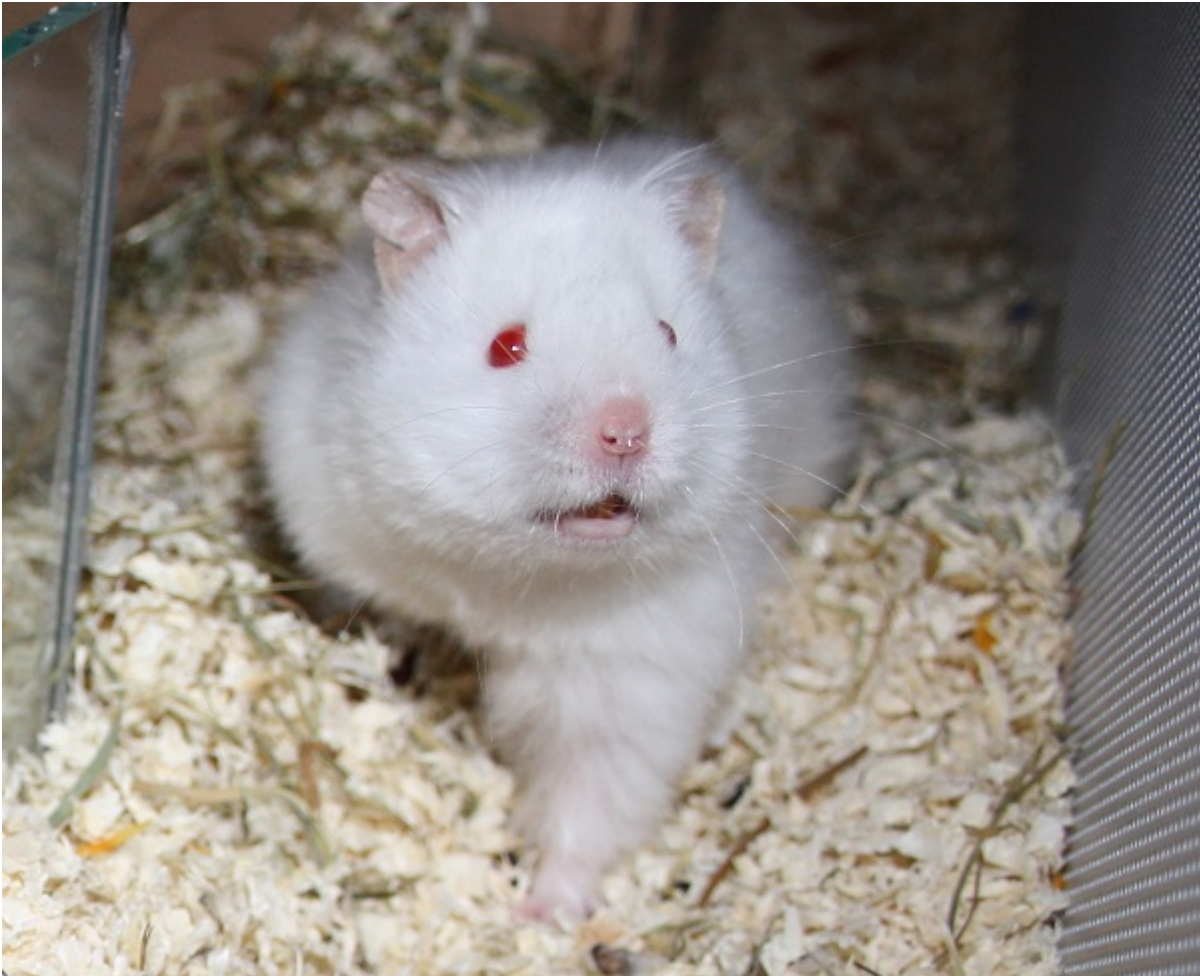

# 18.03.2017 Hamster der Woche: Herr Puschel – Eine niedliche weiße Fell“explosion“

## Hamster der Woche

Dies ist Herr Puschel und der Name ist hier eindeutig Programm! Obwohl das hübsche Männlein für einen Teddyhamster noch vergleichsweise kurzes Fell hat, ist er doch eine kleine „Zuckerwattewolke“ – und noch dazu eine soooo niedliche!

Leider haben es weiße Hamster mit roten Augen häufig ein bisschen schwerer bei der Vermittlung. Zwar leuchten die Augen meist nur auf Fotos so stark, da der Blitz das ganze noch extremer erscheinen lässt, dennoch schreckt es leider viele ab. Dabei ist der Teddymann, der so gegen 20.30 Uhr aufsteht, eigentlich ein ganz pflegeleichtes Kerlchen. Er genießt es, ein bisschen mit Leckerchen bestochen zu werden, buddelt gerne und wuselt mit Freude durch seinen Auslauf.

Es wäre doch gelacht, wenn sich für diese niedliche Fluse kein Zuhause fände, oder? Schaut doch mal in Herr Puschels Steckbrief vorbei!

Unter "Hamster der Woche" stellen wir jede Woche ganz besondere Hamster vor. Das Besondere kann alles mögliche sein. Äußerliche Besonderheiten wie eine interessante Fellfarbe oder Augenfarbe, zum Beispiel. Charakterliche Eigenschaften wie der typische "Geisterhamster", der gerne zurückgezogen lebt, oder ein Hamster, der doch ab und zu mal einen kleinen Liebesbiss gibt, aber auch besonders zahme oder menschenbezogene Hamster. Auch Hamster die bereits besonders lange ein Zuhause suchen, die sogenannten "Langzeitinsassen" werden hier vorgestellt. Unsere Pflegehamster haben es zwar nicht schlecht bei uns, aber wir können ihnen nie das bieten, was ein eigener Körnergeber könnte.