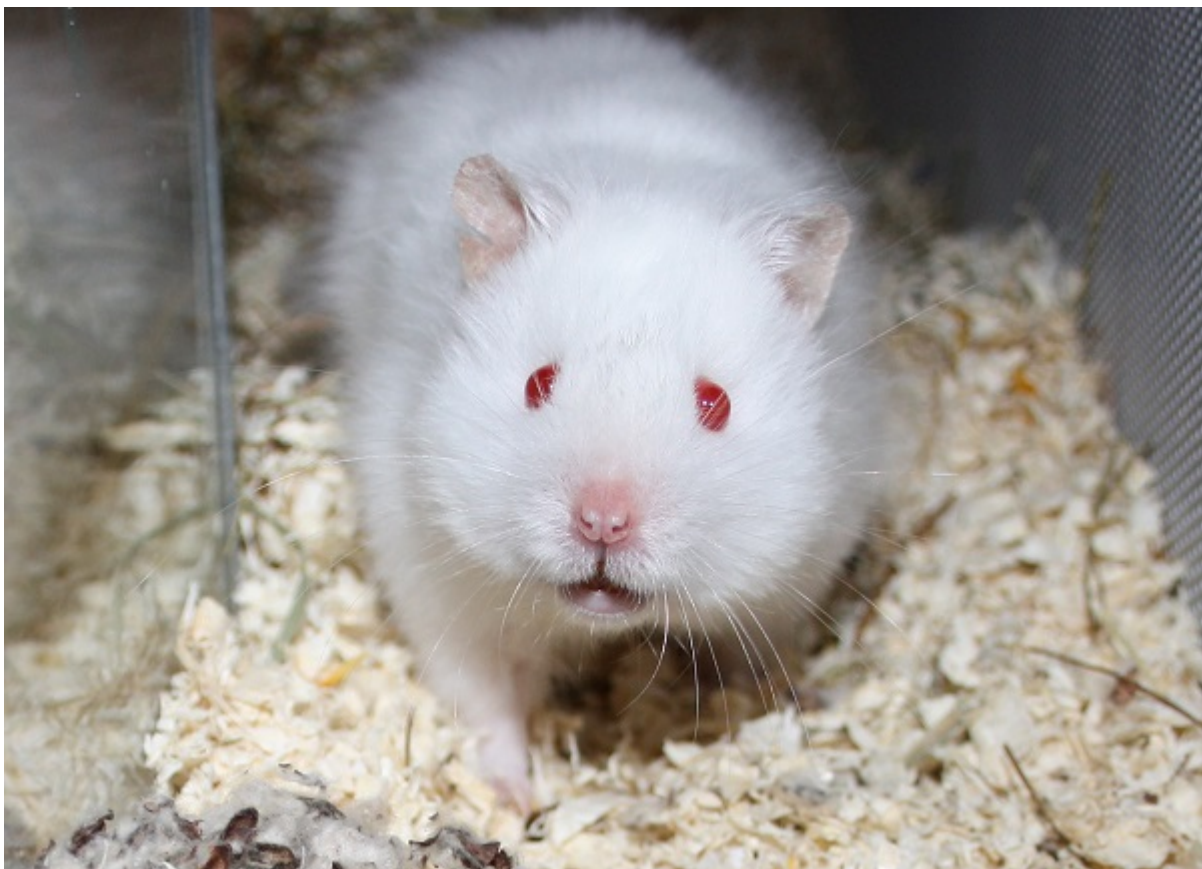

# 18.03.2017 Hamster der Woche: Herr Puschel – Eine niedliche weiße Fell“explosion“

## Hamster der Woche

Dies ist Herr Puschel und der Name ist hier eindeutig Programm! Obwohl das hübsche Männlein für einen Teddyhamster noch vergleichsweise kurzes Fell hat, ist er doch eine kleine „Zuckerwattewolke“ – und noch dazu eine soooo niedliche!

Leider haben es weiße Hamster mit roten Augen häufig ein bisschen schwerer bei der Vermittlung. Zwar leuchten die Augen meist nur auf Fotos so stark, da der Blitz das ganze noch extremer erscheinen lässt, dennoch schreckt es leider viele ab. Dabei ist der Teddymann, der so gegen 20.30 Uhr aufsteht, eigentlich ein ganz pflegeleichtes Kerlchen. Er genießt es, ein bisschen mit Leckerchen bestochen zu werden, buddelt gerne und wuselt mit Freude durch seinen Auslauf.

Es wäre doch gelacht, wenn sich für diese niedliche Fluse kein Zuhause fände, oder? Schaut doch mal in Herr Puschels Steckbrief vorbei!

Unter "Hamster der Woche" stellen wir jede Woche ganz besondere Hamster vor. Das Besondere kann alles mögliche sein. Äußerliche Besonderheiten wie eine interessante Fellfarbe oder Augenfarbe, zum Beispiel. Charakterliche Eigenschaften wie der typische "Geisterhamster", der gerne zurückgezogen lebt, oder ein Hamster, der doch ab und zu mal einen kleinen Liebesbiss gibt, aber auch besonders zahme oder menschenbezogene Hamster. Auch Hamster die bereits besonders lange ein Zuhause suchen, die sogenannten "Langzeitinsassen" werden hier vorgestellt. Unsere Pflegehamster haben es zwar nicht schlecht bei uns, aber wir können ihnen nie das bieten, was ein eigener Körnergeber könnte.