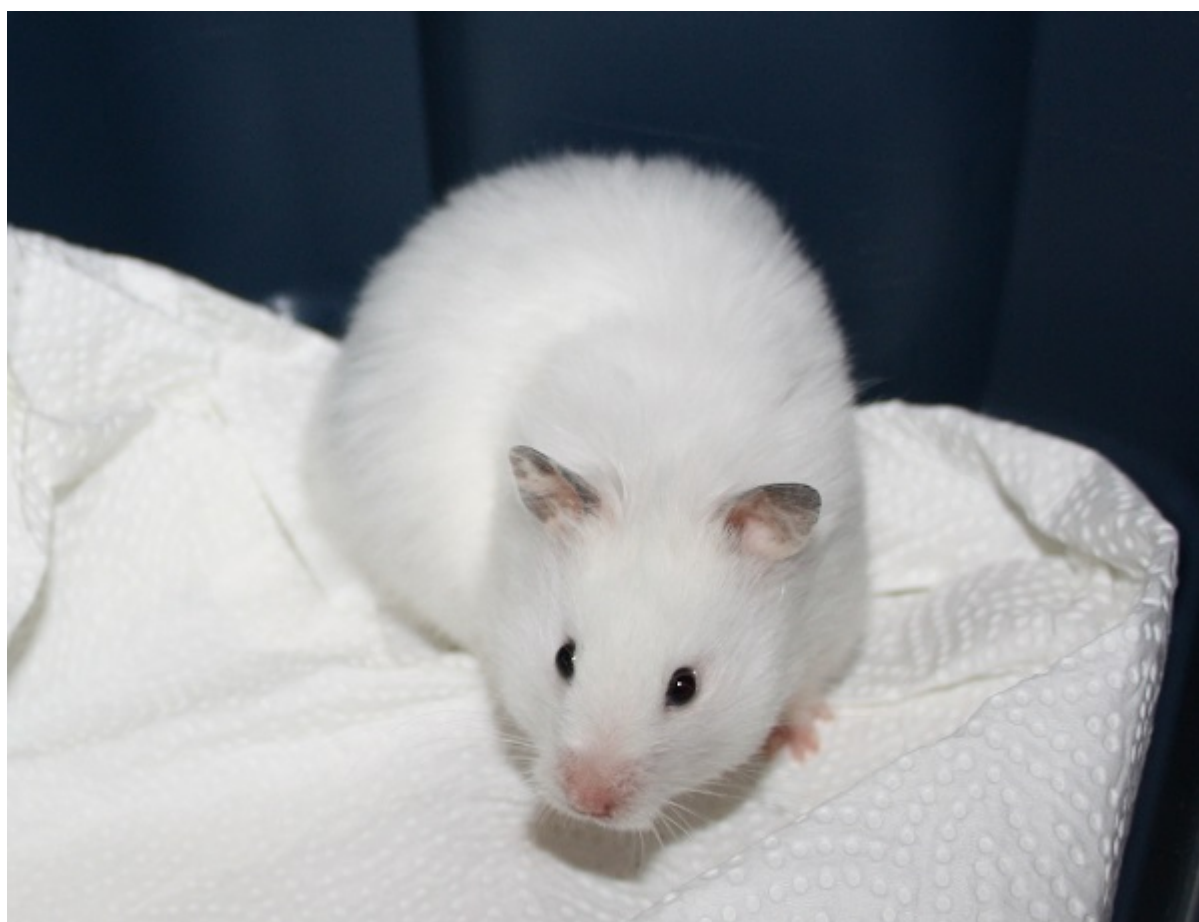

25.02.2017 Hamster der Woche: Ilse – Im weißen (Fell-)Kleid bereit für den Bund fürs Leben!

Hamster der Woche

Unglaublich, dass diese traumhaft schöne Hamsterdame noch ein Zuhause sucht: Ilse! Im Oktober kam sie zur Hamsterhilfe, vorher saß sie in einem Zooladen und wäre vermutlich von dort aus in einen Miniknast verkauft worden. Da muss man es schon fast ein riesiges Glück nennen, dass der Zooladen schloss und

die verbleibenden Hamster mit Hilfe des örtlichen Tierheims zur Hamsterhilfe kamen.

Von hier aus sucht die aktive Lady nach einem artgerechten Heim und sie zeigt jeden Tag, dass das auch mehr als nötig ist. Sie liebt es nämlich, sich durchs Streu zu graben und würde sich ein Zuhause mit ganz tiefer Einstreu wünschen! Wie die meisten Hamster ist Ilse kein Kuschtier. Sie stört sich zwar auch nicht weiter am Menschen, legt aber auch keinen großen Wert auf intensiveren Kontakt.

Wenn du der weißen Schönheit gerne beim Buddeln und Wuseln zusehen möchtest, dann schau doch mal in Ilse's Steckbrief vorbei! Wäre doch gelacht, wenn sich für sie kein Zuhause fände!

Unter "Hamster der Woche" stellen wir jede Woche ganz besondere Hamster vor. Das Besondere kann alles mögliche sein. Äußerliche Besonderheiten wie eine interessante Fellfarbe oder Augenfarbe, zum Beispiel. Charakterliche Eigenschaften wie der typische "Geisterhamster", der gerne zurückgezogen lebt, oder ein Hamster, der doch ab und zu mal einen kleinen Liebesbiss gibt, aber auch besonders zahme oder menschenbezogene Hamster. Auch Hamster die bereits besonders lange ein Zuhause suchen, die sogenannten "Langzeitinsassen" werden hier vorgestellt. Unsere Pflegehamster haben es zwar nicht schlecht bei uns, aber wir können ihnen nie das bieten, was ein eigener Körnergeber könnte.