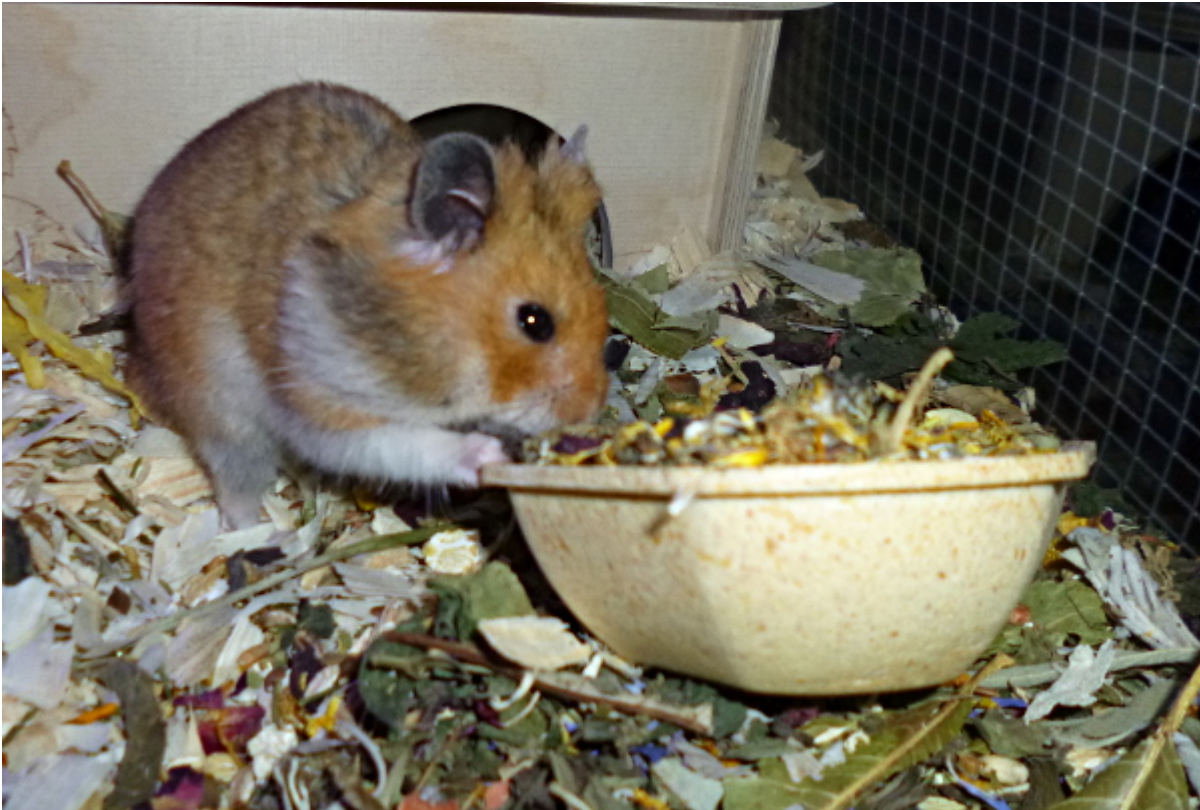

04.02.2017 Hamster der Woche: Siggi – Ein aktiver Hamsteropa

Hamster der Woche

Dieses niedliche Hutzelmännlein ist unser Siggi. Nach nervenaufreibenden Zeiten im Labor kam er im Oktober endlich in einem artgerechten Hamsterheim an und konnte „die Welt“ entdecken. Leider wurde ihm das über 1 1/2 Jahre vorenthalten und man hat ein bisschen das Gefühl, dass er das nun alles „auf seine alten Tage“ nachholen möchte. Obwohl er im März seinen zweiten Geburtstag feiert, ist er ein aufgewecktes Kerlchen, das seinen Auslauf heiß und innig liebt!

Möglicherweise wegen der dürftigen Umstände im Labor ist Siggie ein kleiner, zierlicher Goldhamster geblieben. Aber man sagt wohl nicht umsonst: Klein, aber oho! Noch dazu ist er ein richtiger Frühaufsteher, der meistens schon zwischen 18 und 19 Uhr unterwegs ist und auf seinen Auslauf spekuliert. Toll wäre es, wenn er auf seine alten Tage noch ein Zuhause finden würde, in dem er ein großes Gehege und vorallem viel Auslauf bekommen könnte.

Wenn du ein Herz für Seniörchen hast, dann solltest du unbedingt in Siggis Steckbrief vorbeischaun! Er würde sich riesig freuen!

Unter "Hamster der Woche" stellen wir jede Woche ganz besondere Hamster vor. Das Besondere kann alles mögliche sein. Äußerliche Besonderheiten wie eine interessante Fellfarbe oder Augenfarbe, zum Beispiel. Charakterliche Eigenschaften wie der typische "Geisterhamster", der gerne zurückgezogen lebt, oder ein Hamster, der doch ab und zu mal einen kleinen Liebesbiss gibt, aber auch besonders zahme oder menschenbezogene Hamster. Auch Hamster die bereits besonders lange ein Zuhause suchen, die sogenannten "Langzeitinsassen" werden hier vorgestellt. Unsere Pflegehamster haben es zwar nicht schlecht bei uns, aber wir können ihnen nie das bieten, was ein eigener Körnergeber könnte.