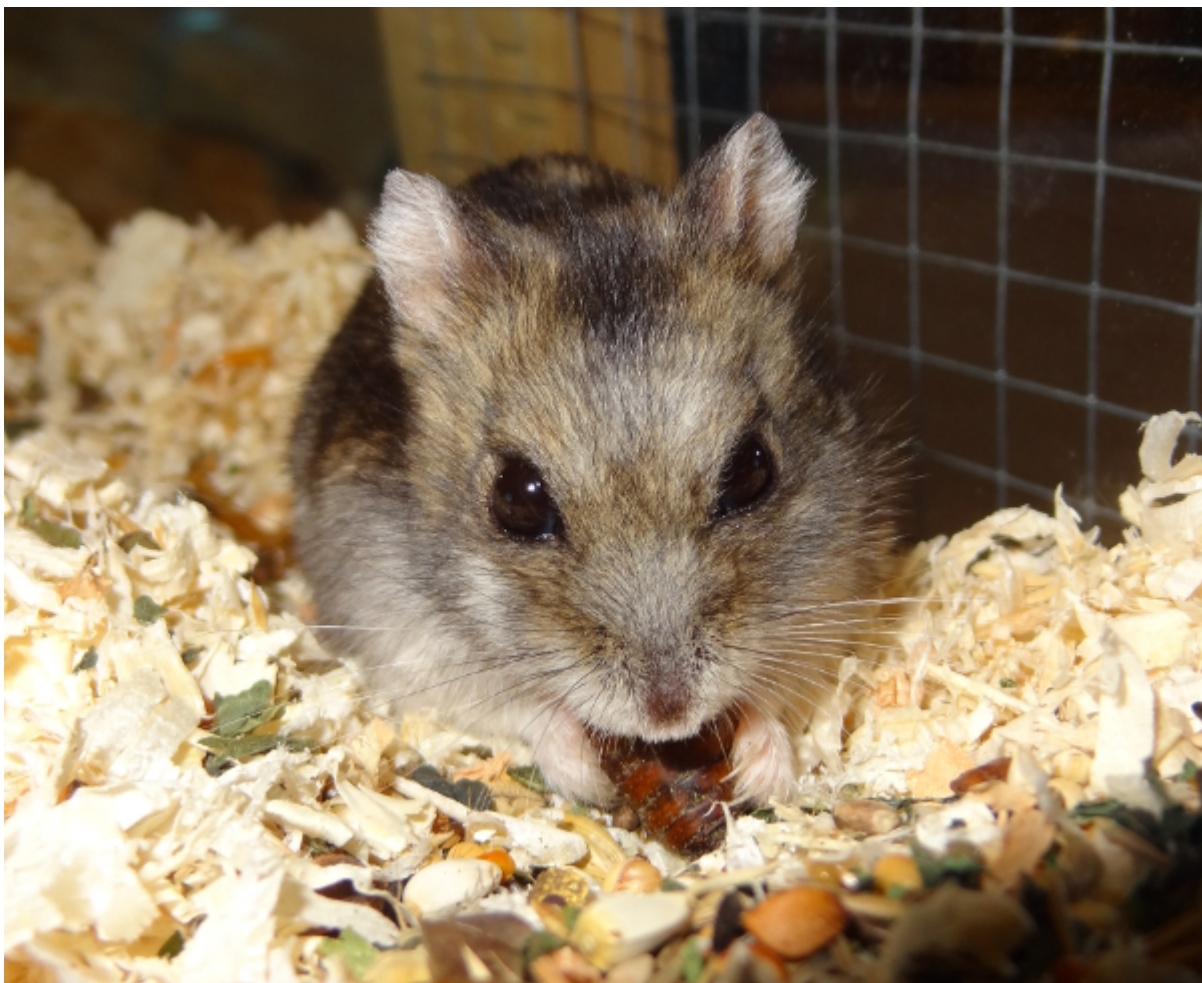

13.08.2016 Hamster der Woche: Hauke – Sehen wird überbewertet

Hamster der Woche

Dieser kleine Mann ist unser Hauke. So lange ist er noch gar nicht bei der Hamsterhilfe und doch möchte er sich schon ganz besonders vorstellen. Der Süße hat nämlich eine bewegt Vergangenheit. Bis vor wenigen Wochen hat Hauke noch zusammen mit seiner „Partnerin“ im Labor gesessen und hatte die Aufgabe, dort für „Forschungsnachwuchs“ zu sorgen. Dann hatte

das Pärchen ausgedient. Zum Glück gab es jemanden, der sich dafür eingesetzt hat, dass Hauke nicht das – leider – übliche Schicksal eines ausgedienten Labortiers erleiden musste, sondern zur Hamsterhilfe reisen durfte.

Leider hat der zauberhafte Dsungarenmann ein kleines Handicap: Wahrscheinlich leidet er am Grauen Star und kann nur noch sehr wenig oder gar nicht sehen. Da Hamster sich jedoch nicht in erster Linie über den Sehsinn orientieren, schränk ihn dies kaum ein. Trotzdem wäre es wichtig, dass sein zukünftiges Zuhause ein wenig „behindertengerecht“ wäre. In Haukes Fall bedeutet dies, dass es möglichst keine „Absturzgefahr“ geben sollte. Auch sollte man etwas behutsam mit dem Männlein sein, damit er sich nicht plötzlich erschreckt. Zum Glück zeigt er sich nicht übermäßig ängstlich, sondern erkundet mutig sein Pflegegehege.

Unsere noch nicht vermittelten "Hamster der Woche" findet du hier:

Belinda und Blinky Bill – Jetzt geht das Leben richtig los!
Curly – Gibt alles für ihren Auslauf!
Ares – Sucht seinen „Olymp“
Fiby – Gegen den Strom... mit Winterfell im Sommer
Niedliche Rasselbande wird flügge
Sylvester – Ein schüchterner Knirps
Dolly – Sucht nach der Wurfauzucht ihre eigene Bude
Madlen – Rüstige Dsungarenrentnerin auf der Suche nach einem Eigenheim
Pedro – Ein Glänzetier taut auf!
Ex-Laborhamster möchten das Leben ab sofort in vollen Zügen genießen!
Kaneeli – Bezaubernde Zimtschnecke sucht ihr „Leckermaul“