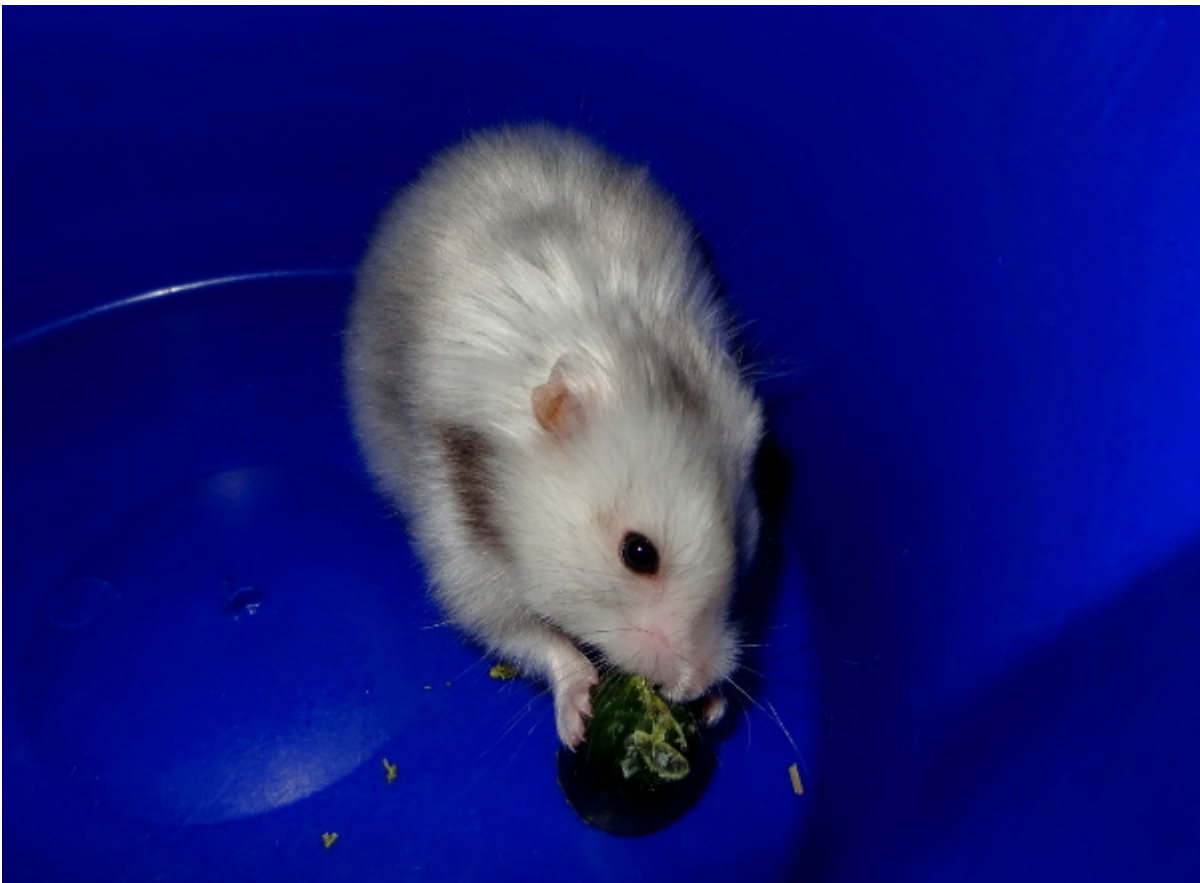

# Aufnahme 16.02.16: Teddyhamsterweibchen „Nina“ über das Tierheim Leverkusen

Wir haben eine süße zierliche Teddyhamsterdame über das Tierheim Leverkusen aufgenommen.

## **Zuhause gesucht:**

Silver Grey Teddyhamsterweibchen „Nina“, ausgewachsen 086/16  
in Leverkusen