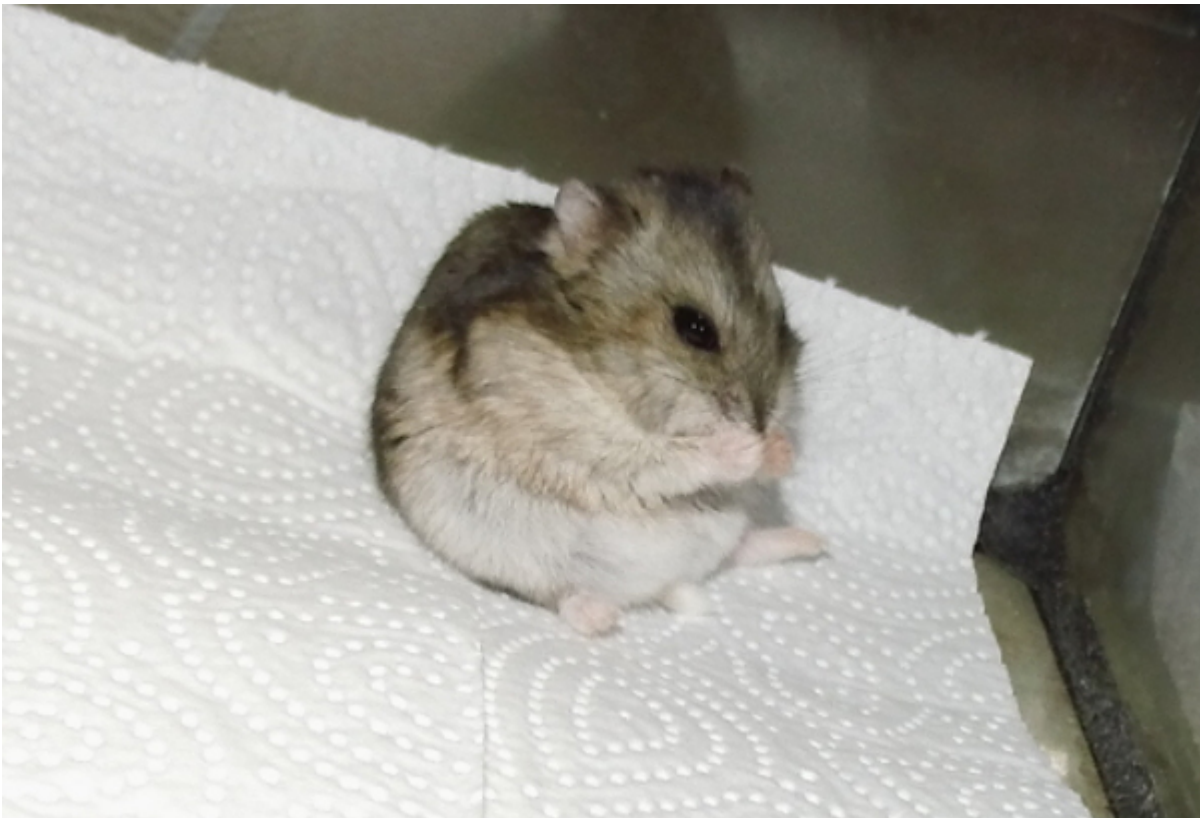

# Paten gesucht: Liza Minelli – kleiner Zwerg mit großer Tumor-OP

Hallöchen.

Ich bin Liza. Ein Jahr lang war ich auf Körnergeber-Suche...  
leider wurde dann ein Tumor bei mir entdeckt.

Der Tumor ist länglich über die Brust gewachsen, bis in die Achselhöhle. Die liebe Tierärztin konnte den Tumor entfernen. Es musste mit 6 Stichen genäht werden, das ist ganz schön viel für meine Körpergröße. Ich wollte zuerst nicht wieder richtig aufwachen und alle haben sich Sorgen gemacht. Doch dann habe ich noch die Kurve bekommen.

Zuhause habe ich mich erstmal ausgiebig geputzt und mich ausgeschlafen.

Nun muss die Naht nur noch gut verheilen!

Ich würde mich sehr freuen, wenn du mich als Pate auf meinem weiteren Weg begleitest.

Deine Liza