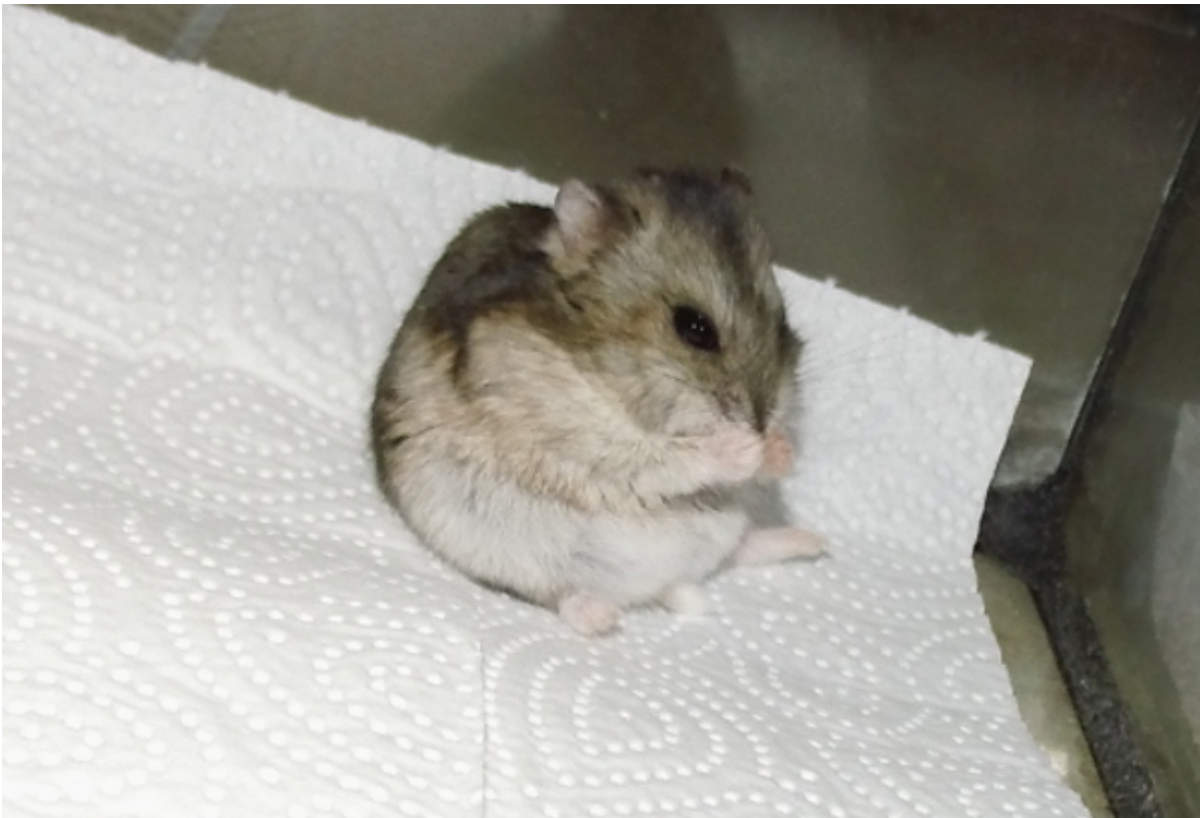

Paten gesucht: Liza Minelli – kleiner Zwerg mit großer Tumor-OP

Hallöchen.

Ich bin Liza. Ein Jahr lang war ich auf Körnergeber-Suche...
leider wurde dann ein Tumor bei mir entdeckt.

Der Tumor ist länglich über die Brust gewachsen, bis in die Achselhöhle. Die liebe Tierärztin konnte den Tumor entfernen. Es musste mit 6 Stichen genäht werden, das ist ganz schön viel für meine Körpergröße. Ich wollte zuerst nicht wieder richtig aufwachen und alle haben sich Sorgen gemacht. Doch dann habe ich noch die Kurve bekommen.

Zuhause habe ich mich erstmal ausgiebig geputzt und mich ausgeschlafen.

Nun muss die Naht nur noch gut verheilen!

Ich würde mich sehr freuen, wenn du mich als Pate auf meinem weiteren Weg begleitest.

Deine Liza