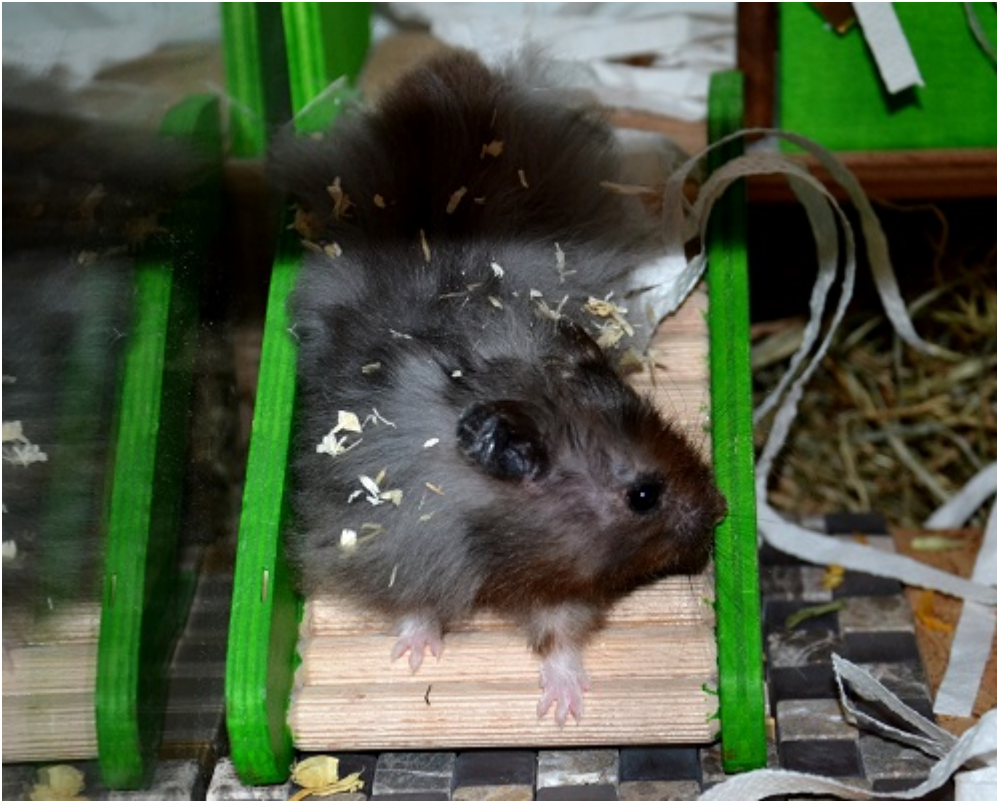

Ich bin zwar sehr schüchtern und lasse mich eigentlich so gut wie nie blicken,
aber für ein paar Fotos für meine Paten würde ich dann mal über meinen Schatten springen.
Magst du mich ein Stück begleiten? Das fände ich super!
Dann schreibe eine Mail an pate@hamsterhilfe-nrw.de