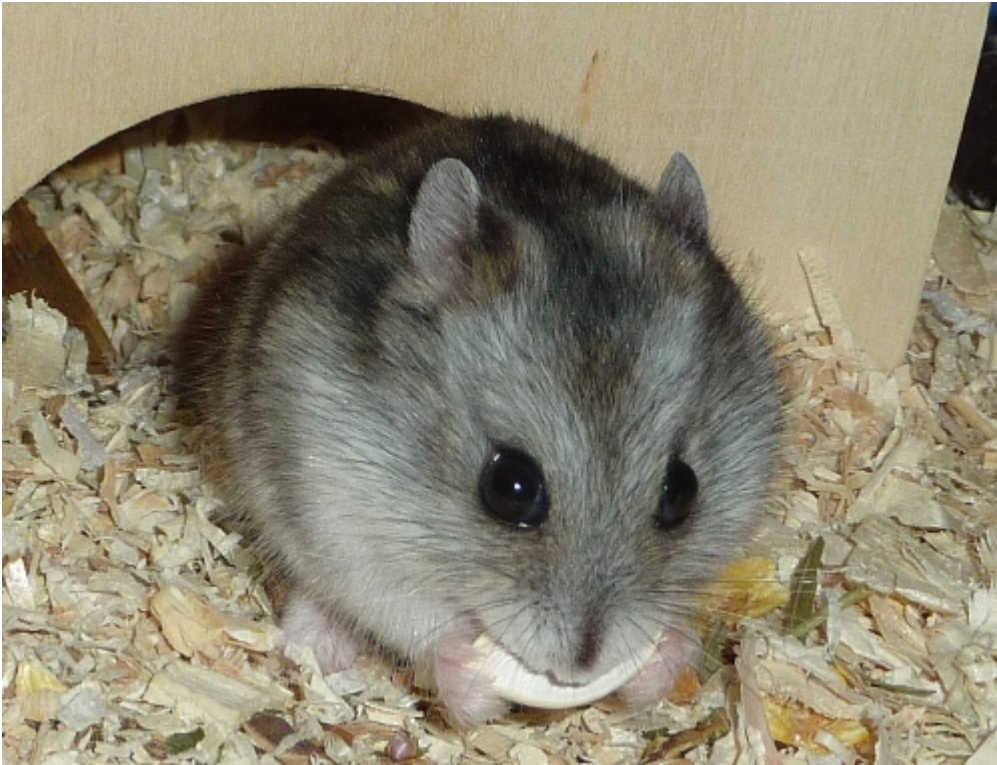

# 11.04.2015 Hamster der Woche: Georgia – kleine Angstnase möchte einfach nur Hamster sein dürfen

Die süße **Georgia** stammt aus einem Großnotfall aus 2014, bei dem viele Hamster aus einem Labor gerettet wurden. Sie ist zwar schon eine ganze Weile beim Hamsterhilfe NRW e.V., aber wie man auf dem Bild sehen kann, ist sie noch immer sehr ängstlich.

Trotz großer Geduld und Bemühungen seitens der Pflegestelle konnte ihr bisher noch niemand so richtig die Angst nehmen. Da sie keinerlei Transportmittel für den Weg in den Auslauf annimmt, sucht sie nun ein Zuhause mit Dauerauslauf oder ein Gehege, was auch ohne Auslauf groß genug zum Wohlfühlen wäre (genauere Angaben stehen in ihrem Steckbrief).

**Unter „Hamster der Woche“ stellen wir jede Woche einen ganz besonderen Hamster vor.**

Das Besondere kann alles mögliche sein. Äusserliche Besonderheiten wie eine interessante Fellfarbe oder Augenfarbe, zum Beispiel. Charakterliche Eigenschaften wie der typische „Geisterhamster“, der gerne zurückgezogen lebt, oder ein Hamster, der doch ab und zu mal einen kleinen Liebesbiss gibt, aber auch besonders zahme oder menschenbezogene Hamster. Auch Hamster die bereits besonders lange ein Zuhause suchen, die sogenannten „Langzeitinsassen“ werden hier vorgestellt. Unsere Pflegehamster haben es zwar nicht schlecht bei uns, aber wir können ihnen nie das bieten, was ein eigener Körnergeber könnte.