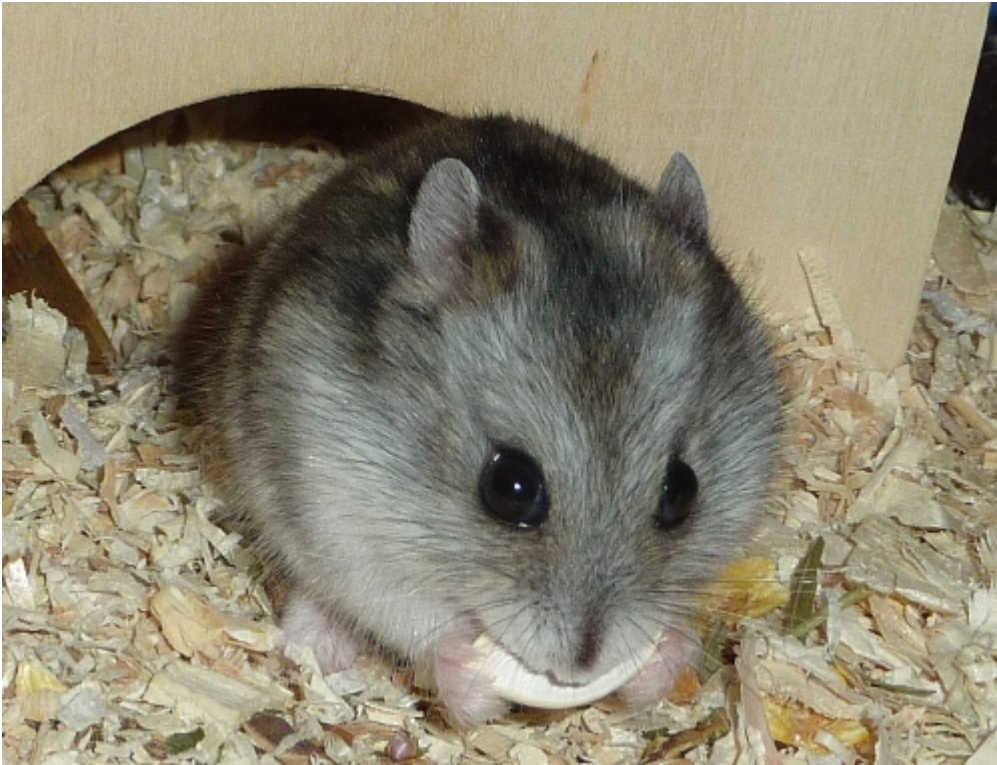

11.04.2015 Hamster der Woche: Georgia – kleine Angstnase möchte einfach nur Hamster sein dürfen

Die süße **Georgia** stammt aus einem Großnotfall aus 2014, bei dem viele Hamster aus einem Labor gerettet wurden. Sie ist zwar schon eine ganze Weile beim Hamsterhilfe NRW e.V., aber wie man auf dem Bild sehen kann, ist sie noch immer sehr ängstlich.

Trotz großer Geduld und Bemühungen seitens der Pflegestelle konnte ihr bisher noch niemand so richtig die Angst nehmen. Da sie keinerlei Transportmittel für den Weg in den Auslauf annimmt, sucht sie nun ein Zuhause mit Dauerauslauf oder ein Gehege, was auch ohne Auslauf groß genug zum Wohlfühlen wäre (genauere Angaben stehen in ihrem Steckbrief).

Unter „Hamster der Woche“ stellen wir jede Woche einen ganz besonderen Hamster vor.

Das Besondere kann alles mögliche sein. Äusserliche Besonderheiten wie eine interessante Fellfarbe oder Augenfarbe, zum Beispiel. Charakterliche Eigenschaften wie der typische „Geisterhamster“, der gerne zurückgezogen lebt, oder ein Hamster, der doch ab und zu mal einen kleinen Liebesbiss gibt, aber auch besonders zahme oder menschenbezogene Hamster. Auch Hamster die bereits besonders lange ein Zuhause suchen, die sogenannten „Langzeitinsassen“ werden hier vorgestellt. Unsere Pflegehamster haben es zwar nicht schlecht bei uns, aber wir können ihnen nie das bieten, was ein eigener Körnergeber könnte.

KW 13: Alma – mittendrin statt nur dabei

KW 14: Willbur – sportliche Landschaftsgärtnerin

KW 15: Violetta – schüchterner Plüschpopo

Diese Hamster suchen schon besonders lange nach einem eigenen Zuhause:

Teddyhamster: