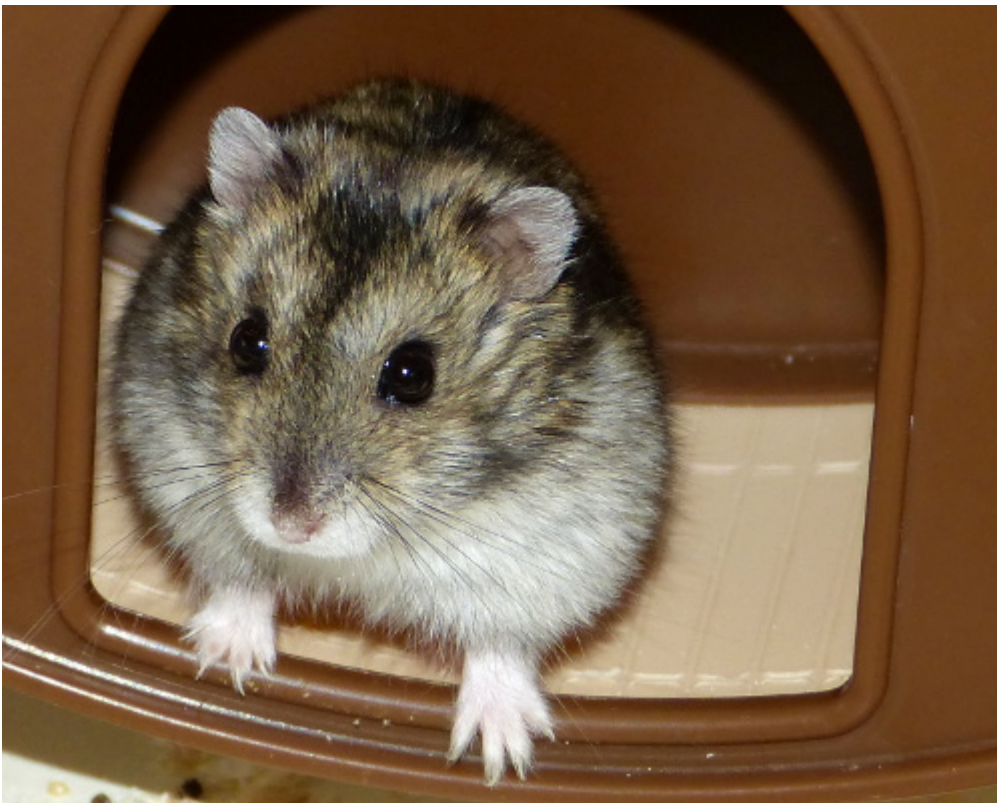

Hybridzwerghamster Gimli- neues Zuhause: 2mx1m großer Eigenbau

*Hybridenmännchen Gimli in 2 m * 1 m großer Eigenbau.*

Unser Hybridenmännchen Gimli durfte in diesen Eigenbau am 21.11.2013 in Regensburg ziehen:

Hier hat der kleine Zwerg viel Möglichkeiten zum Toben, Buddeln, Verstecken, Entdecken und gleich zwei Räder zum Radeln!

Die Buddelschüsseln für Sand und Torf sind gegen Unterbuddelung geschützt.

Und das da ist der stolze Besitzer dieses Traumzuhause:

Gimli kam aus einem der vielen Grossnotfällen letztes Jahr zu uns, und darf nun endlich sein Hamsterleben in vollen Zügen genießen!