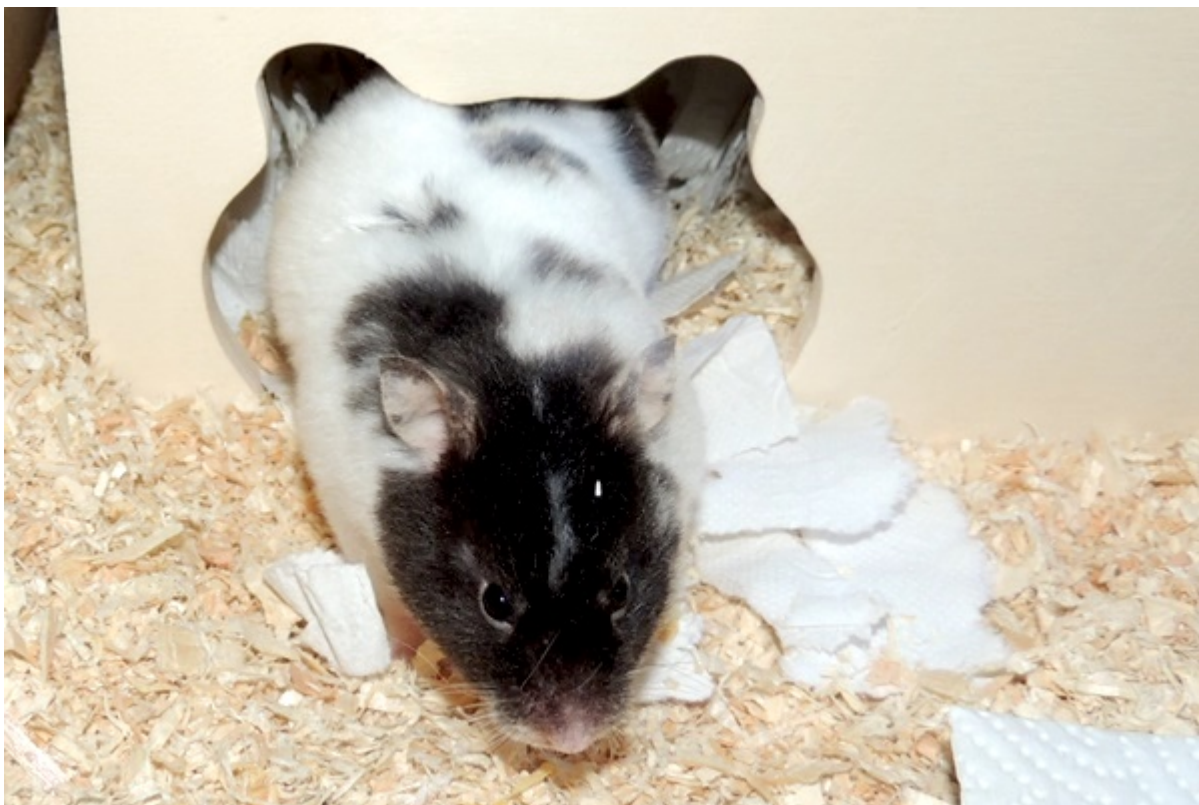

# 19.06.2021 Hamster der Woche: Mabel – Hamsterdame im trendy Tupfenkleid

Die hübsche Mabel hat doch trotz des schönen Tupfenkleides noch keinen Interessenten für sich gewinnen können. Das möchte sie hier mit einem Exklusivbeitrag unbedingt ändern.

Mabel kam Anfang April 2021 mit einigen Kollegen aus einem Tierheim zu uns, um endlich ein gutes Leben zu beginnen.

Sie ist eine ganz liebe und vorsichtige Hamsterdame, mag die ganz typischen Hamsterdinge wie Körnchen suchen und den Auslauf unsicher machen.

Mabel ist sehr aktiv und unternehmungslustig. Oftmals wartet das niedliche Fleckentier schon ab 20 Uhr auf ihr Hamstertaxi, um etwas zu erleben. In ihrem Laufrad, welches mindestens 30 cm Innendurchmesser haben sollte, radelt sie vergnügt durch die Nacht.