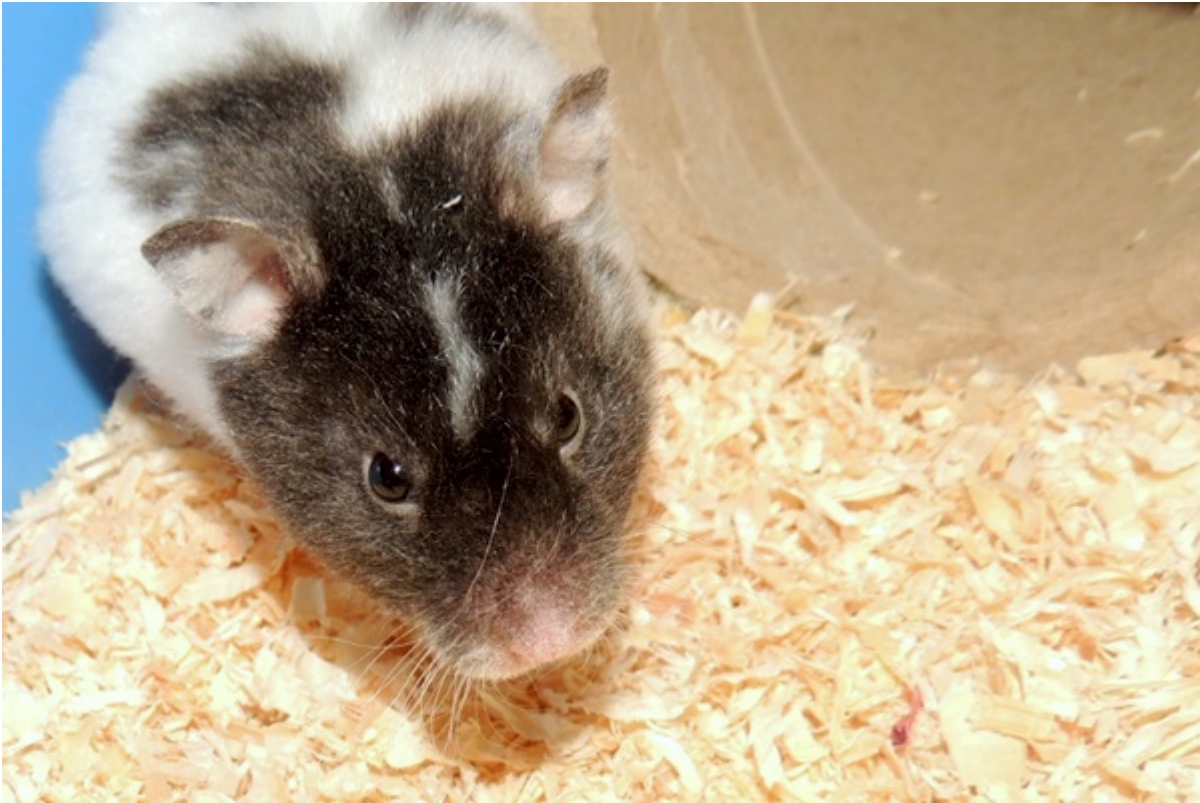

und sie in einem liebevollen Umfeld umsorgen?

In Ihrem Steckbrief findet ihr weitere Informationen zu Mabel und den Vermittlungsvoraussetzungen für sie. Wenn ihr Fragen habt, könnt ihr euch unter jacky@hamsterhilfe-nrw.de mit Mabels Vermittlungsstelle in Verbindung setzen.