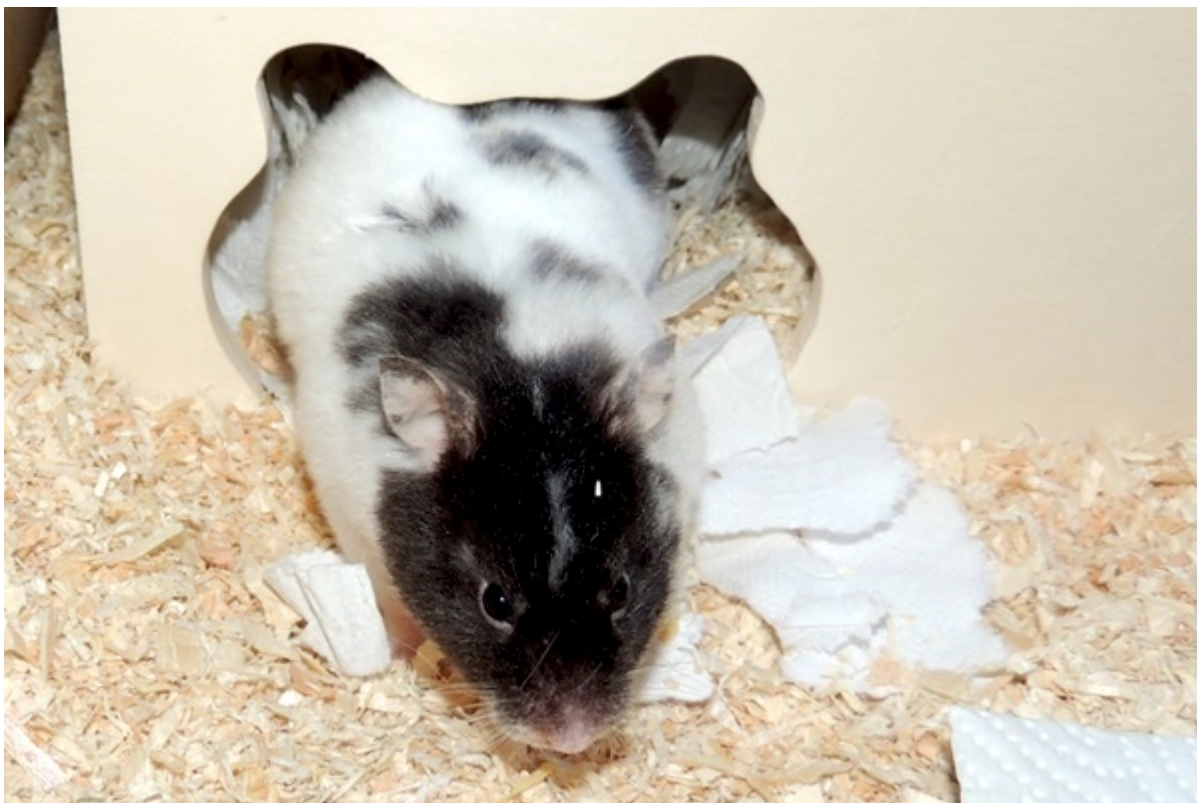

19.06.2021 Hamster der Woche: Mabel – Hamsterdame im trendy Tupfenkleid

Die hübsche Mabel hat doch trotz des schönen Tupfenkleides noch keinen Interessenten für sich gewinnen können. Das möchte sie hier mit einem Exklusivbeitrag unbedingt ändern.

Mabel kam Anfang April 2021 mit einigen Kollegen aus einem Tierheim zu uns, um endlich ein gutes Leben zu beginnen.

Sie ist eine ganz liebe und vorsichtige Hamsterdame, mag die ganz typischen Hamsterdinge wie Körnchen suchen und den Auslauf unsicher machen.

Mabel ist sehr aktiv und unternehmungslustig. Oftmals wartet das niedliche Fleckentier schon ab 20 Uhr auf ihr Hamstertaxi, um etwas zu erleben. In ihrem Laufrad, welches mindestens 30 cm Innendurchmesser haben sollte, radelt sie vergnügt durch die Nacht.